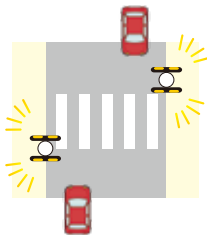

LED両面仕様イメージ

愛知県大府市
交通安全センター
「おふちゃん」
みてね