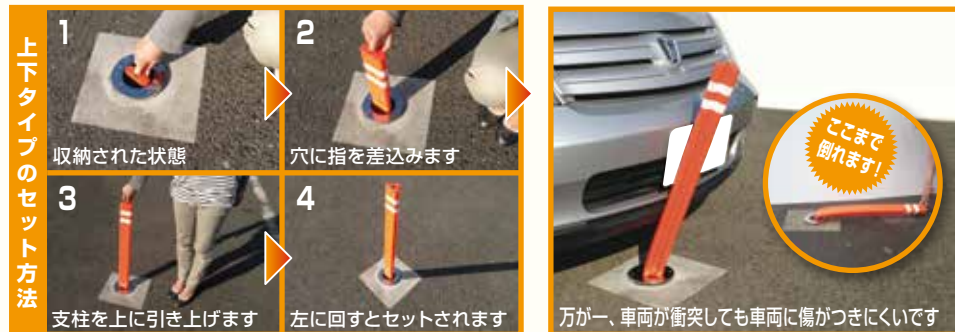

いつもお引立ていただきありがとうございます！  
保安道路ニュースです。今回は、お客様のご要望で  
製品化しました新製品のご紹介です！

**新製品**

### 上下タイプとは

ポストフレックスを収納するさや管が地中にあることで、地中への  
出し入れが可能になりました。支柱を収納することで地面がフラット  
になり、必要に応じた使用ができるようになりました。

◆ カラーは**オレンジ**と**ブラウン**、  
二種類のご用意になります。

◆ 反射テープにダイヤモンドグレード  
を仕様することによって、夜間での  
視認性を格段にアップしました。