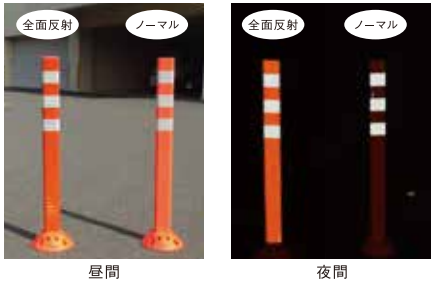

いつもお引立ていただきありがとうございます。
保安道路ニュースです！
今回は新しいスタッフのご紹介です！

高輝度！全面反射ポストフレックス

お客様から夜間の視認性を向上する商品へのご要望を多くいただきます。
今回ご紹介するのはポスト本体が全面反射する新オプション「全面反射シート」です。

ポストフレックス全面反射シート

夜間の視認性を向上させるために、
反射シートを全面に付けたタイプです。
360度どの角度からも全面反射します。

| | |
|-----|---------|
| サイズ | H800mm |
| 価格 | ¥21,800 |

※受注生産品の為、納期お問い合わせ下さい。

夜間の視認性は一目瞭然！遠方からの視認性が高く、注意喚起に最適ですね。

ポストフレックス実績写真

ポストフレックスの実績写真をご紹介します！

設置場所：千葉県 船橋市

活用方法：ゾーン30の道路での注意喚起です。

車の速度を抑制したい住宅街や
スクールゾーンで効果的です。