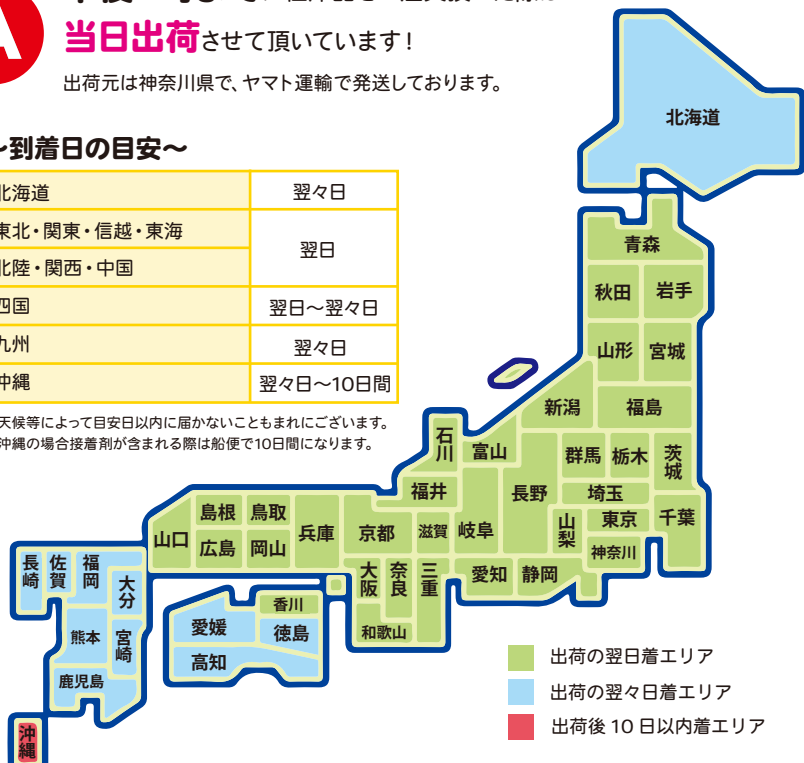

いつもお引立ていただきありがとうございます。

保安道路ニュースです！

今回はポストフレックスの配送についてご紹介です！

Q

ポストフレックスは何故早く届くの？

A

午後2時まで在庫品をご注文頂いた際は

当日出荷させて頂いています！

出荷元は神奈川県で、ヤマト運輸で発送しております。

～到着日の目安～

北海道	翌々日
東北・関東・信越・東海	翌日
北陸・関西・中国	
四国	翌日～翌々日
九州	翌々日
沖縄	翌々日～10日間

※天候等によって目安日以内に届かないこともまれにございます。
 ※沖縄の場合接着剤が含まれる際は船便で10日間になります。

お客様から「ポストフレックスはすぐ届く！」とのお声を頂くこともあり、スピード対応には自信があります。お気軽にお問い合わせ下さい♪

児童たちを守る！スクールゾーン対策

小学生の交通事故は、**5月～7月**に多い？！

行動範囲が広がるこの時期に増加します。原因は児童たちが飛び出しなど、交通ルールを守らずに事故に巻き込まれてしまうケースが多いです。

児童への注意喚起に「文字入りポスト」

交通ルールを分かりやすく注意喚起して、交通事故を防止します。

場所に合わせて変更可能

エリカのコレイイ!!

はじめまして、新入社員の市川 恵梨香です！
 今月号から私のお勧め商品等をお知らせする【エリカのコレイイ!!】を掲載します。

様々なイラストがプリントできます

イメージアップ件名板

- ・ご要望のイラストをプリントできる
- ・バックプリント効果で活気溢れ評価の高い現場に
- ・可愛いイラストで地元住民の目を集める

★お勧め設置場所

舗装工事・水道工事・造園工事

《イメージアップ費活用にも!!》

保安道路企画株式会社

〒241-0021 横浜市旭区鶴ヶ峰本町1丁目12番10号
 TEL 045-955-4311 FAX 045-955-4377